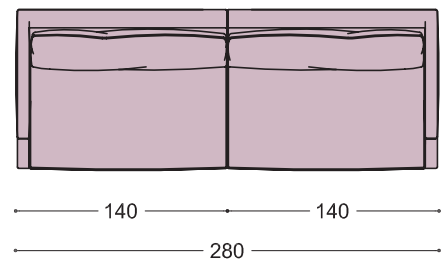

OPTION 3 1 x SX-ISL6M
1 x DX-ISL6L