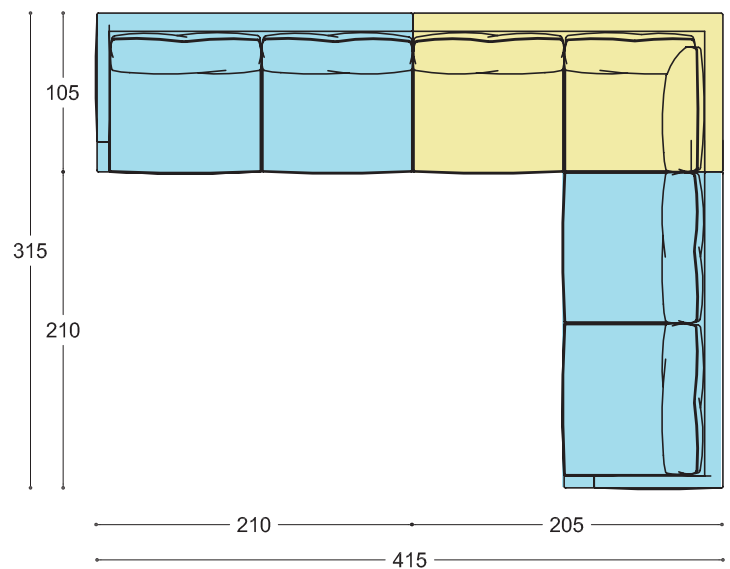

OPTION 13 1 x SX-ISL8R
1 x DX-ISL5G

OPTION 14 1 x SX-ISL8R
1 x DX-ISL6L

OPTION 15 1 x SX-ISL8R
1 x DX-ISL2C

OPTION 16 1 x SX-ISL8R
1 x DX-ISL8Q

OPTION 17 1 x SX-ISL2D
 1 x ISLAN
 1 x DX-ISL3E

OPTION 18 1 x SX-ISL2D
 1 x ISLAN
 1 x DX-ISL5G

OPTION 19 1 x SX-ISL2D
 1 x ISLAN
 1 x DX-ISL6L

OPTION 20 1 x SX-ISL2D
 1 x ISLAN
 1 x DX-ISL2C

OPTION 21 1 x SX-ISL2D
 1 x SX-ISLAN21
 1 x DX-ISL6L

OPTION 22 1 x SX-ISL2D
 1 x SX-ISLAN21
 1 x DX-ISL2C

www.blacktiesofas.it