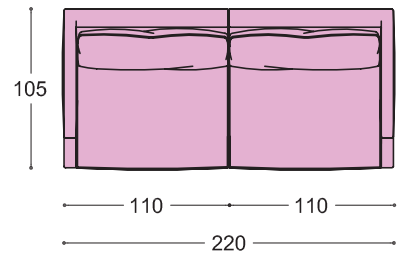

OPTION 1 1 x SX-ISL3F
1 x DX-ISL3E