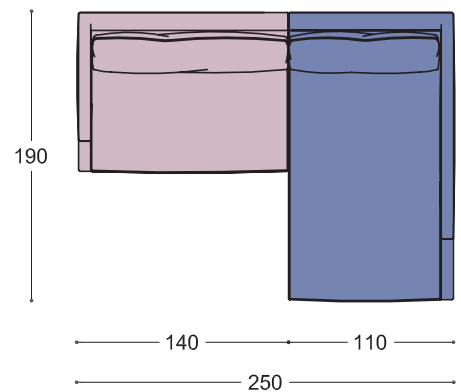

	ARMCHAIR 120x105 <i>POLTRONA 120x105</i>	ISL10
	SOFA 220x105 <i>DIVANO 220x105</i>	ISL22
	TERMINAL ELEMENT 110x105 <i>ELEMENTO TERMINALE 110x105</i>	DX-ISL3E SX-ISL3F
	TERMINAL ELEMENT 125x105 <i>ELEMENTO TERMINALE 125x105</i>	DX-ISL5G SX-ISL5H
	TERMINAL ELEMENT 140x105 <i>ELEMENTO TERMINALE 140x105</i>	DX-ISL6L SX-ISL6M
	TERMINAL ELEMENT 210x105 <i>ELEMENTO TERMINALE 210x105</i>	DX-ISL2C SX-ISL2D
	CORNER 105x105 <i>ANGOLO 105x105</i>	ISLAN
	CORNER 205x105 <i>ANGOLO 205x105</i>	DX-ISLAN21 SX-ISLAN21
	DORMEUSE 110x190 <i>DORMEUSE 110x190</i>	DX-ISL1A SX-ISL1B
	ADVANCED TERMINAL <i>TERMINALE AVANZATO</i>	DX-ISL7N SX-ISL7P
	ADVANCED TERMINAL MINI <i>TERMINALE AVANZATO MINI</i>	DX-ISL8Q SX-ISL8R

OPTION 1 1 x SX-ISL3F
1 x DX-ISL3E

OPTION 2 1 x SX-ISL5H
1 x DX-ISL5G

OPTION 3 1 x SX-ISL6M
1 x DX-ISL6L

OPTION 4 1 x SX-ISL2D
1 x DX-ISL2C

OPTION 5 1 x SX-ISL6M
1 x DX-ISL1A

OPTION 6 1 x SX-ISL2D
1 x DX-ISL1A