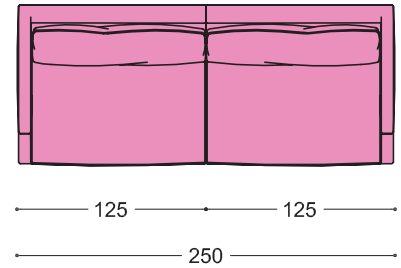

OPTION 2 1 x SX-ISL5H
1 x DX-ISL5G