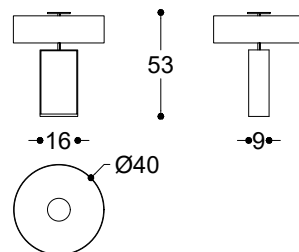

Lampada di illuminazione da tavolo ad uso decorativo a luce diffusa e diretta verso il basso con corpo centrale in marmo Port Laurent, elementi metallici in finitura oro opaco. Diffusore in vetro opaco e paralume in cotonette nero. Lampadine: 2 x E27 (lampadine non incluse, suggerite lampadine LED). Spina tipo F (EU-schuko) con adattatore tipo A (USA) o tipo G (UK). Certificata CE.