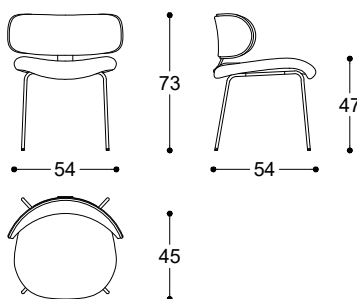

Pier Luigi Frighetto, 2021

Chair with base in fango varnished metal rod. Seat, back in curved beech wood, padding in high-resilience expanded polyurethane. In the fabric version, the backside, the piping and the bracket are always in fango colored ecoleather. In the leather version only the piping is in fango color ecoleather. Not removable cover.

Sedia con base in metallo tubolare verniciato fango. Struttura seduta e schienale in multistrato di faggio e imbottitura in poliuretano espanso. Nella versione in tessuto, il retro schienale, il bordino e la staffa sono sempre in ecopelle colore fango. Nella versione in pelle solo il bordino è in ecopelle colore fango. Non sfoderabile.