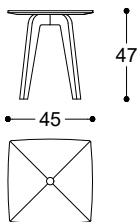

Tavolini e consolle con struttura in Noce Canaletto o Frassino massiccio tinta moka. Top in MDF impiallacciato in Noce Canaletto o Frassino tinta moka con inserto centrale in metallo finitura oro lucido o bronzo scuro opaco.

Article: Side table Canaletto walnut
Code: TOM47C
Article: Side table Ash moka
Code: TOM47F

Article: Side table Canaletto walnut
Code: TOM61C
Article: Side table Ash moka
Code: TOM61F

Article: Side table Canaletto walnut
Code: TOM120C
Article: Side table Ash moka
Code: TOM120F