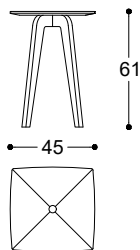

Tavolini e consolle con struttura in Noce Canaletto o Frassino massiccio tinta moka. Top in MDF impiallacciato in Noce Canaletto o Frassino tinta moka con inserto centrale in metallo finitura oro lucido o bronzo scuro opaco.

Article: Side table Canaletto walnut
Code: TOM47C
Article: Side table Ash moka
Code: TOM47F

Article: Side table Canaletto walnut
Code: TOM61C
Article: Side table Ash moka
Code: TOM61F

Article: Side table Canaletto walnut
Code: TOM120C
Article: Side table Ash moka
Code: TOM120F