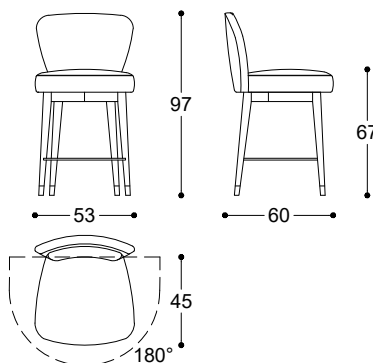

Pier Luigi Frighetto, 2016

Stool (swivel version available) with structure in solid beech wood, padding in fire-resistant expanded polyurethane. Legs in solid Ash, moka lacquered with metal glides and footrest in polished gold or dark bronze matt finishing. Non-removable cover.

Sgabello (disponibile anche nella versione girevole) con struttura in legno di faggio, imbottitura in poliuretano espanso ignifugo. Piedi in frassino tinto moka, rivestiti con puntale in metallo finitura oro lucido o bronzo scuro opaco. Poggiapiedi sgabello in metallo finitura oro lucido o bronzo scuro opaco. Non sfoderabile.

Article: Stool H 67
Code: OLI67

Article: Stool H 77
Code: OLI77

Article: Stool H 67 swivel
Code: OLI67SW

Article: Stool H 77 swivel
Code: OLI77SW