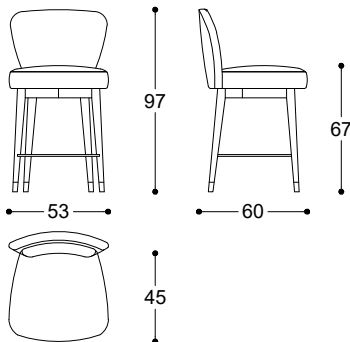

Pier Luigi Frighetto, 2016

Stool (swivel version available) with structure in solid beech wood, padding in fire-resistant expanded polyurethane. Legs in solid Ash, moka lacquered with metal glides and footrest in polished gold or dark bronze matt finishing. Non-removable cover.

Sgabello (disponibile anche nella versione girevole) con struttura in legno di faggio, imbottitura in poliuretano espanso ignifugo. Piedi in frassino tinto moka, rivestiti con puntale in metallo finitura oro lucido o bronzo scuro opaco. Poggiapiedi sgabello in metallo finitura oro lucido o bronzo scuro opaco. Non sfoderabile.

Article: Stool H 67
Code: OLI67

Article: Stool H 77
Code: OLI77

Article: Stool H 67 swivel
Code: OLI67SW

Article: Stool H 77 swivel
Code: OLI77SW