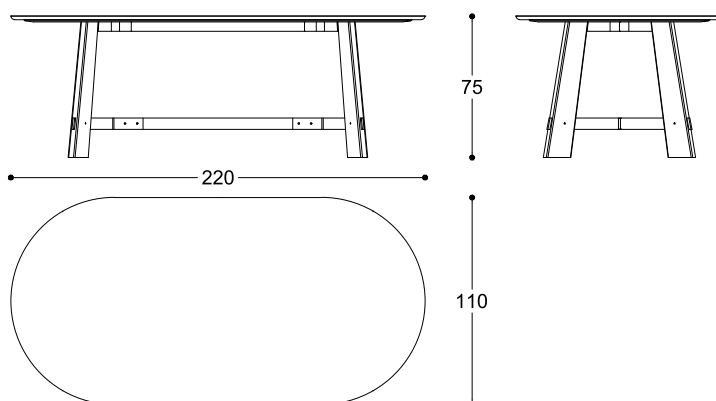

Tavolo con top interamente in marmo lucido con bordo a mezzo toro, disponibile in Calacatta Vagli oro, Port Laurent o quarzite Blue Roma lucido. Gambe in Noce Canaletto massiccio o Frassino massiccio tinto moka, poggiapiedi in metallo finitura oro opaco.