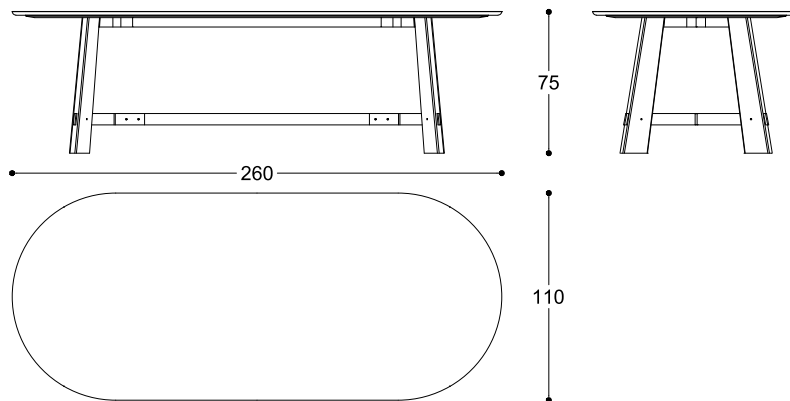

Article: Dining tables Canaletto walnut finishing L 260
Code: MED26CC / MED26CP / MED26CB
Article: Dining tables Ash moka finishing L 260
Code: MED26FC / MED26FP / MED26FB