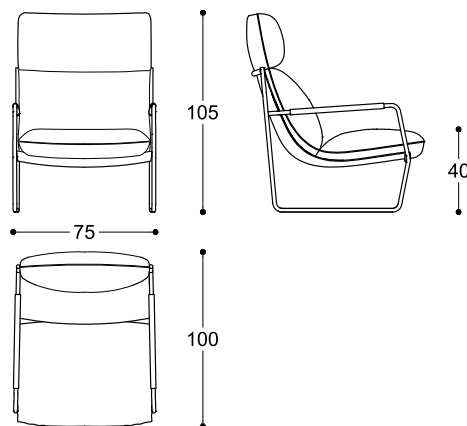

Archirivolto, 2022

Armchair with matt black painted metal rod frame. Seat shell with double layer of anthracite-coloured hide. Seat, back and headrest cushions in 100% European goose down, 10% feather, closed in independent chambers with high-density polyurethane foam inserts in the seat. Armrests upholstered in hide. Removable covers in fabric or leather.

Poltrona con struttura in tondino in metallo verniciato nero opaco. Scocca seduta con doppio strato di cuoio color antracite. Cuscino seduta, schienale e poggiatesta in 100% piuma d'oca di provenienza europea, 10% piumino, chiusi in camere indipendenti l'una dall'altra con inserto di poliuretano espanso a quote differenziate ad alta densità nella seduta. Braccioli rivestiti in cuoio. Sfoderabile sia in tessuto che in pelle.

Article: Armchair
Code: CL110