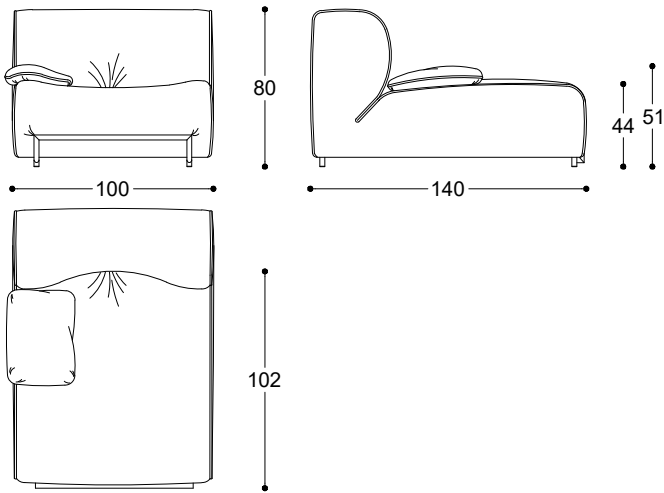

Divano componibile con struttura in pioppo ricoperto da poliuretano espanso ad alta densità, cinghie elastiche intrecciate e rivestimento in fibra termolegata accoppiata a maglina elastica. Base in tubolare metallico verniciato cromo scuro. Completamente sfoderabile in tessuto. Tavolini con struttura in metallo verniciato e top in MDF finitura Frassino tinto Moka.

Article: Terminal element 100 x 100 right
Code: DX-BAM1R
Article: Terminal element 100 x 100 left
Code: SX-BAM1L

Article: Linear element 100 x 100
Code: BAM1

BAMBOO

Pier Luigi Frighetto, 2019

Article: Terminal element 100 x 140 left
Code: SX-BAM2L
Article: Terminal element 100 x 140 right
Code: DX-BAM2R

Article: Linear element 100 x 140
Code: BAM2

Article: Open element 140 x 100 left
Code: SX-BAM4L
Article: Open element 140 x 100 right
Code: DX-BAM4R

Article: Pouf 100 x 100
Code: BAMP1

Article: Corner pouf 100 x 100
Code: BAMP1AN