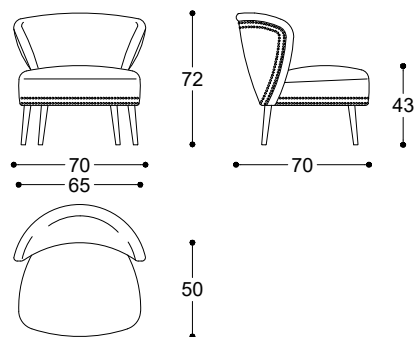

Pier Luigi Frighetto, 2014

Armchair with structure in beech wood, seat and back in expanded polyurethane. Feet upholstered. With or without round studs (430). Non-removable cover.

Poltroncina con struttura in legno di faggio, seduta e schienale in poliuretano espanso. Piedini rivestiti in tessuto o pelle. Versione con o senza borchie tonde (430). Non sfoderabile.

Article: Armchair
Code: CLO10

Article: Armchair with studs
Code: CLO10S