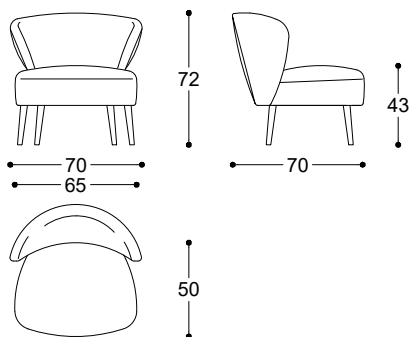

Pier Luigi Frighetto, 2014

Armchair with structure in beech wood, seat and back in expanded polyurethane. Feet upholstered. With or without round studs (430). Non-removable cover.

Poltroncina con struttura in legno di faggio, seduta e schienale in poliuretano espanso. Piedini rivestiti in tessuto o pelle. Versione con o senza borchie tonde (430). Non sfoderabile.

Article: Armchair
Code: CLO10

Article: Armchair with studs
Code: CLO10S