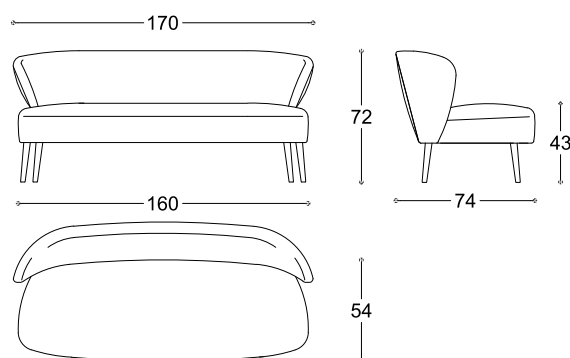

Pier Luigi Frighetto, 2015

Sofa with structure in beech wood, seat and back in expanded polyurethane. Feet upholstered. Non-removable cover.

*Divano con struttura in legno di faggio, seduta e schienale in poliuretano espanso. Piedini rivestiti. Non sfoderabile.*

Article: Sofa 170  
Code: CLO16