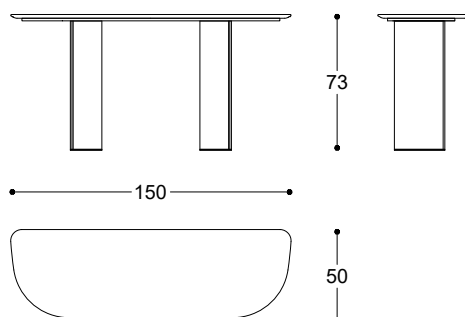

Consolle made entirely from marble and resin composite, available in the colour options Breccia Oniciata or Grigio Carnico. The top consists of a single slab with a contoured edge. The supporting structure comprises column-style legs formed by joining two symmetrical slabs, held together by a vertical metal insert with a matt gold finish.

Consolle realizzata interamente in agglomerato di marmo e resina, disponibile nelle varianti cromatiche Breccia Oniciata o Grigio Carnico. Il top è costituito da una monolatra con bordo perimetrale sagomato. La struttura portante è composta da gambe a colonna realizzate mediante l'accoppiamento di due lastre simmetriche, unite da un inserto verticale in metallo con finitura oro opaco.