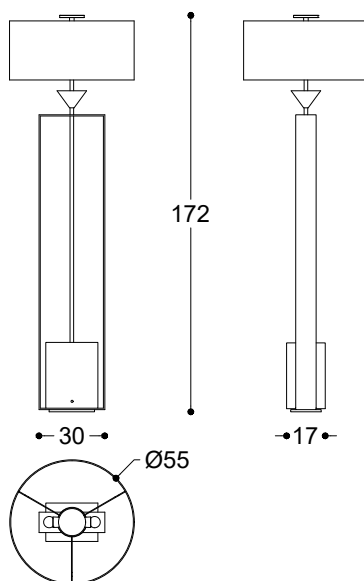

Black Tie Studio, 2015

Decorative floor lamp providing diffuse and downwards light with a dark blue lacquered base, metal structure in polished gold finishing. Dark blue cotonette lampshade. Bulbs: 2 x E27 (bulbs are not included, suggested LED bulbs). Plug type F (EU-schuko) with adapter type A (USA) or type G (UK). CE certified.

Lampada di illuminazione da terra ad uso decorativo a luce diffusa e indiretta con base blu notte laccata lucida. Struttura ed elementi metallici finitura oro lucido. Paralume in cotonette blu notte. Lampadine: 2 x E27 (lampadine non incluse, suggerite lampadine LED). Spina tipo F (EU-schuko) con adattatore tipo A (USA) o tipo G (UK). Certificata CE.

Article: Table lamp
Code: TOS170